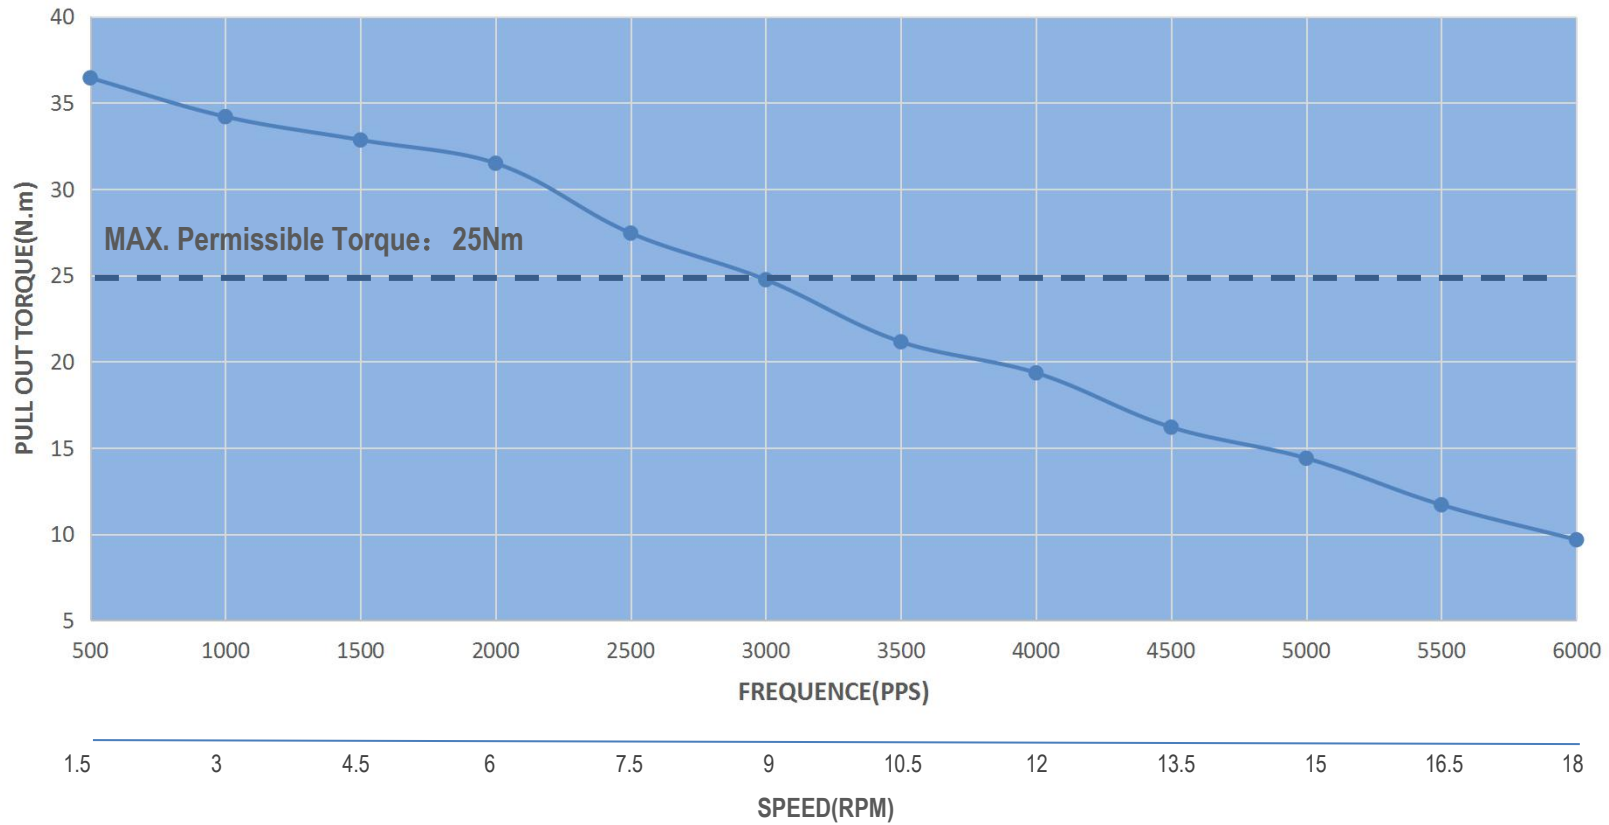

23HS22-2804S-HG50(2.8A, 24V Half Step)

FREQUENCE(PPS)	500	1000	1500	2000	2500	3000	3500	4000	4500	5000	5500	6000
PULL OUT TORQUE	81	76	73	70	61	55	47	43	36	32	26	21.5

FREQUENCE(PPS)	500	1000	1500	2000	2500	3000	3500	4000	4500	5000	5500	6000
PULL OUT TORQUE	36.45	34.2	32.85	31.5	27.45	24.75	21.15	19.35	16.2	14.4	11.7	9.675

1.5 3 4.5 6 7.5 9 10.5 12 13.5 15 16.5 18